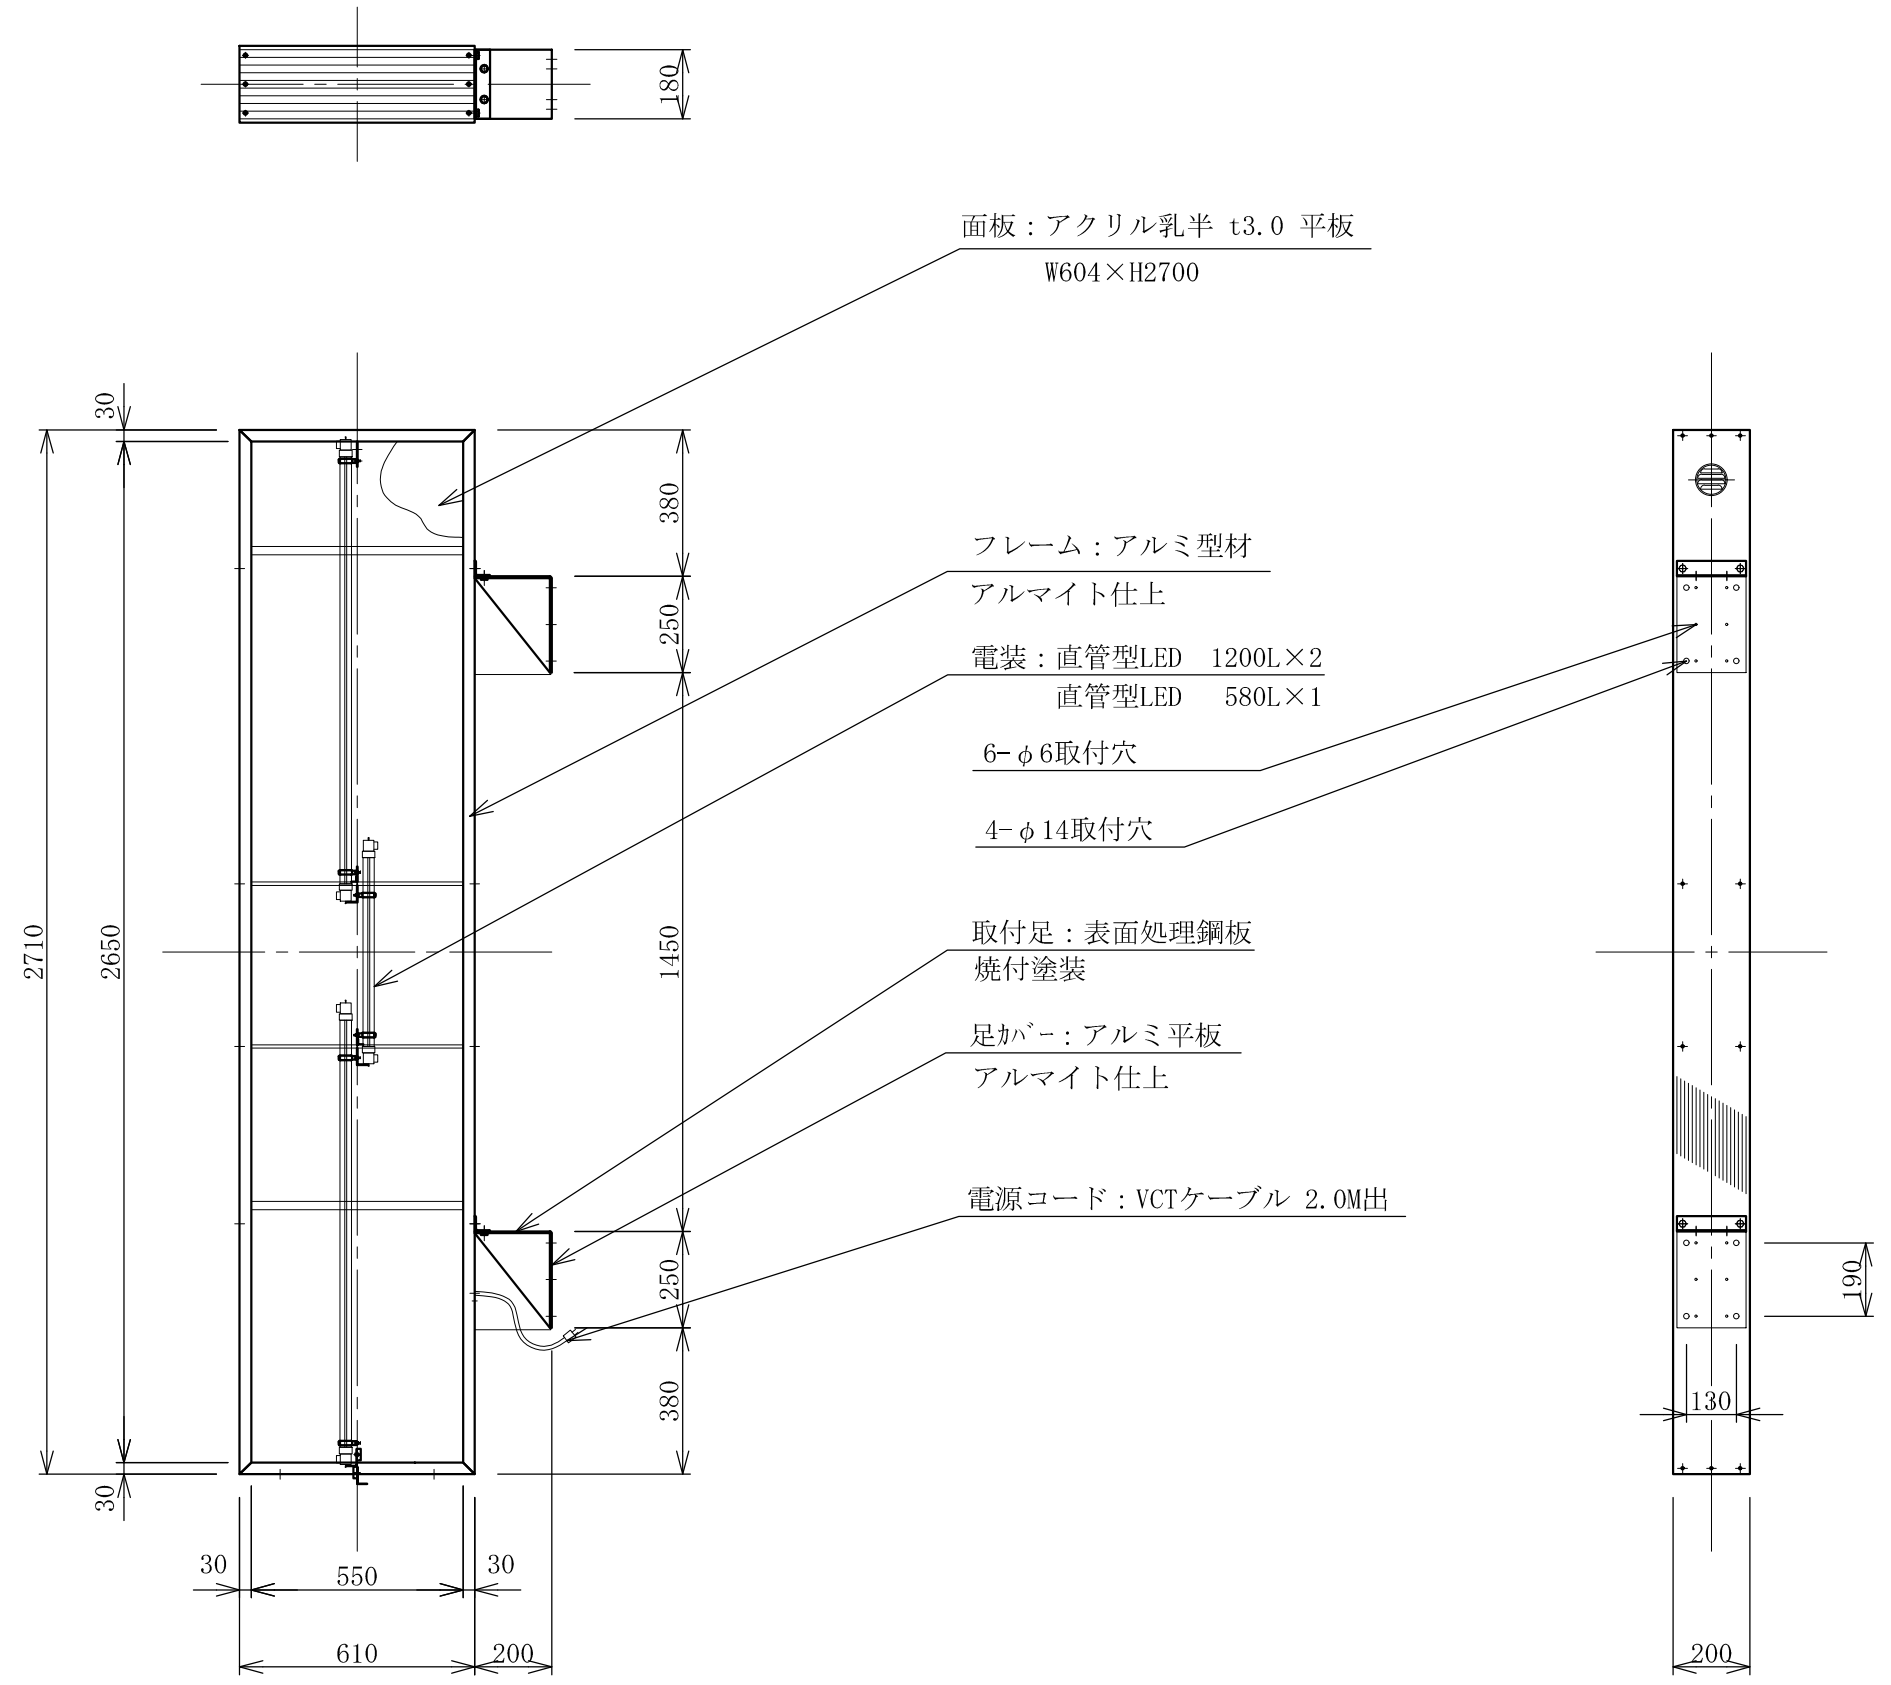

記号	年月日	訂正内容	訂正者
△			
△			

TITLE 三和規格 突出しサイン<LED>	W-290 角アルミLED <No. LLT31-76>	SCALE	DATE	承認	検図	製図	図番	三和サインワークス株式会社
		1:20 (A3)	2020. 11. 1				LLT3176-0	